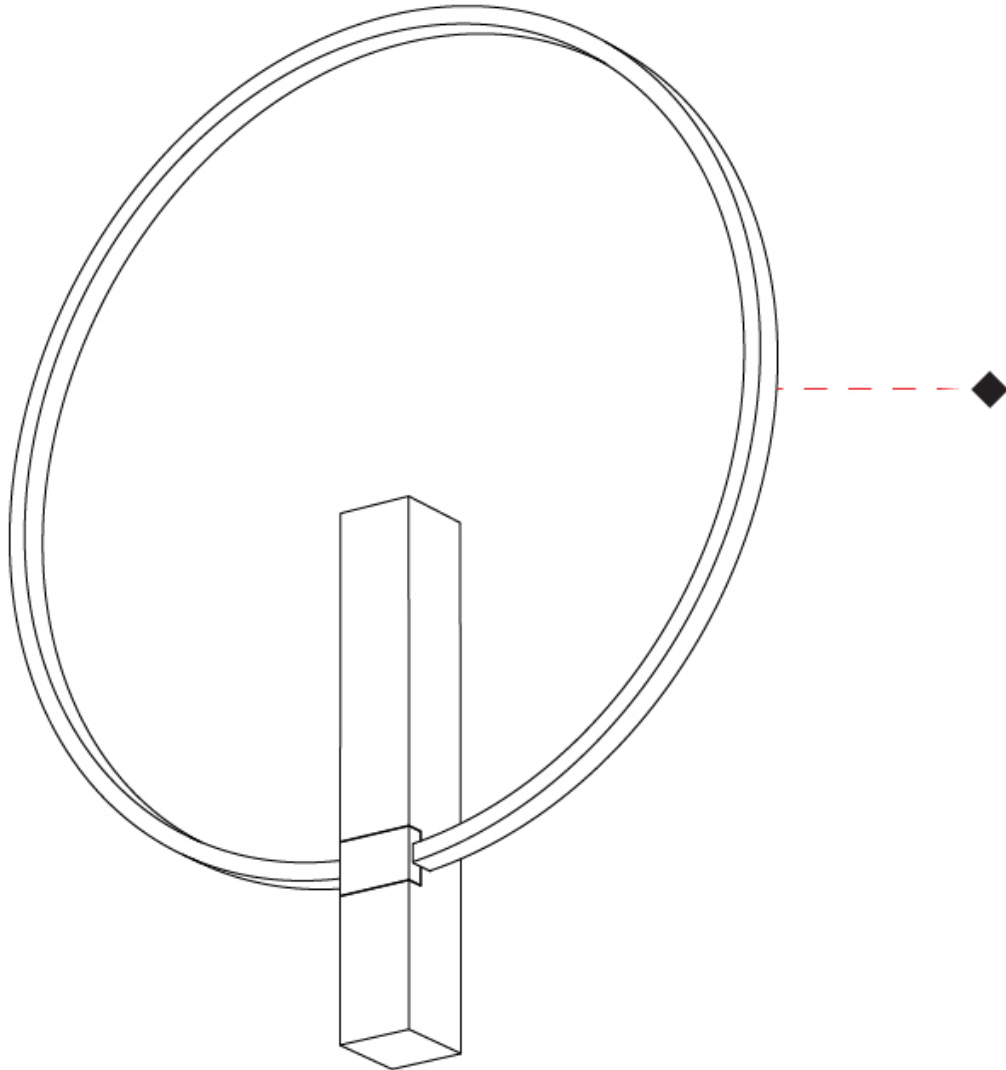

PROJECT _____
 TYPE _____
 SPECIFIER _____
 QUANTITY _____
 DATE _____

Ø808mm 31 ¹³/₁₆ "

JUST BLACK HALO SURFACE

A33383-

PROJECT	_____
TYPE	_____
SPECIFIER	_____
QUANTITY	_____
DATE	_____

A

PROJECT

TYPE